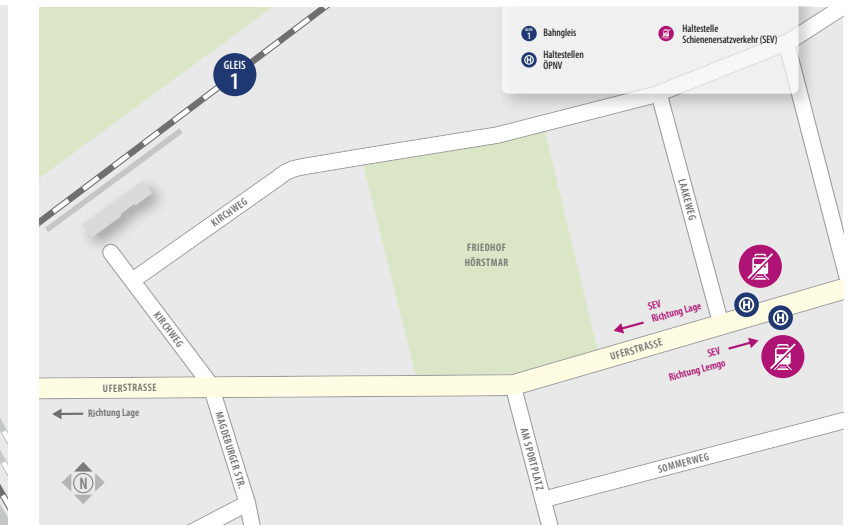

SEV-Bushaltestellen

- Ehlenbruch: Bahnhofsvorplatz
- Lage (Lippe): Bahnhofsvorplatz
- Hörstmar (Lippe): (H) Uferstr.
- Lemgo: Bahnhofsvorplatz
- Lemgo-Lüttfeld: Bahnhofsvorplatz

Bitte beachten Sie: In den SEV-Bussen ist die Fahrradmitnahme nicht möglich.

- Bus** Schienenersatzverkehr mit Bussen
- 23:56** Fahrzeiten Schienenersatzverkehr
- Ⓢ** RB 73 fährt nur in Nächten auf Samstag und Sonntag

LAGEPLAN EHLENBRUCH

LAGEPLAN LAGE

LAGEPLAN HÖRSTMAR

Ferientermine NRW:
15.04.-27.04.19, 11.06.19, 15.07.-27.08.19
Feiertage 2019:
19.04.19, 22.04.19, 01.05.19, 30.05.19, 10.06.19, 20.06.19, 03.10.19

Weitere Lagepläne finden Sie auf der Rückseite.

FAHRPLAN 2019 RB 73

LEMGO-LÜTTFELD → EHLENBRUCH → BIELEFELD
Der Lipperländer

gültig vom 06.04.2019 bis 13.10.2019

Fundsachen

Sie können Ihren Verlust telefonisch über unsere kostenfreie Servicehotline oder über das Kontaktformular auf unserer Homepage melden.