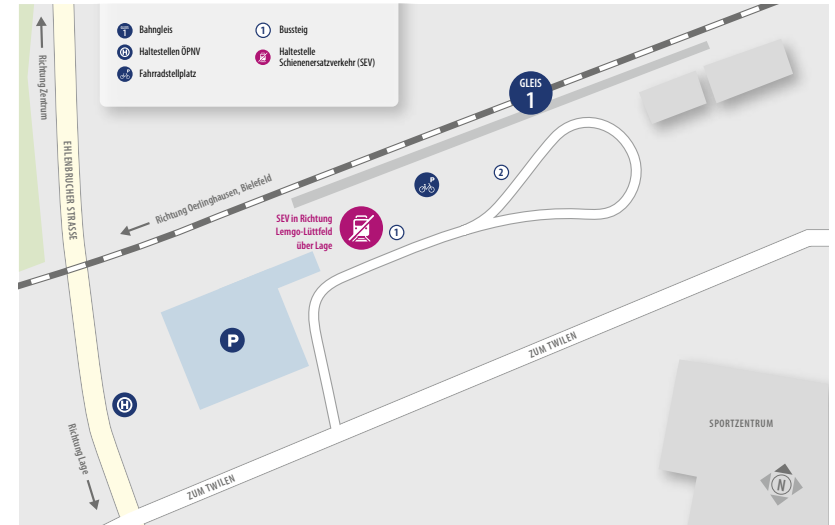

LAGEPLAN EHLENBRUCH