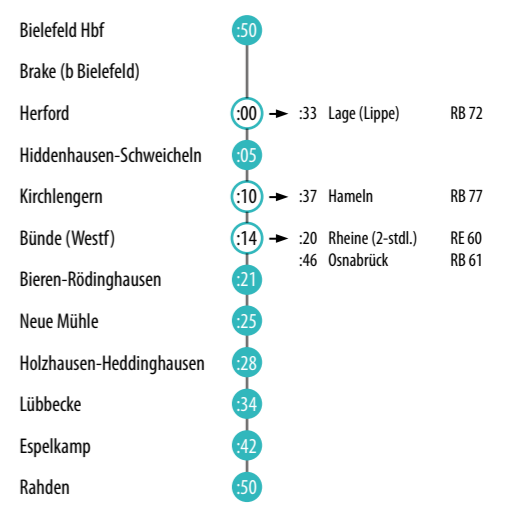

Ankunft und Anschlüsse

Bitte beachten Sie:

- Die Zeiten stehen für Taktminuten (:27 steht z. B. für 08:27, 09:27, ...).
- Morgens, abends sowie samstags, sonntags und feiertags können die Minuten geringfügig abweichen.
- Einige Anschlusslinien verkehren 2-stdl. oder zu bestimmten Tageszeiten.

i Fahrplanauskünfte

Aktuelle Fahrzeiten und Informationen stehen Ihnen auf unserer Webseite unter eurobahn.de/abfahrtsinfos zur Verfügung.

Aktuelle Verkehrsmeldungen und Infos erhalten Sie zudem über unseren Twitter-Account: www.twitter.com/eurobahn_info