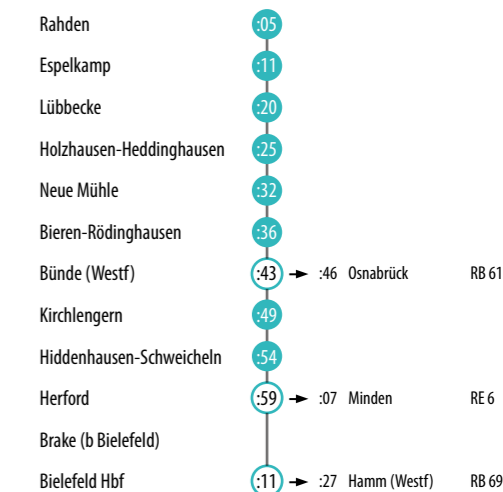

Ankunft und Anschlüsse

Bitte beachten Sie:

- Die Zeiten stehen für Taktminuten (:27 steht z. B. für 08:27, 09:27, ...).
- Morgens, abends sowie samstags, sonntags und feiertags können die Minuten geringfügig abweichen.
- Einige Anschlusslinien verkehren 2-stdl. oder zu bestimmten Tageszeiten.

Ticketkauf & Tarifhinweise

In den Zügen der RB 71 befinden sich leicht zu bedienende Ticketautomaten, an denen Sie Ihre Tickets erhalten (außer Abo- und Sonder-tickets).

Die Automaten wählen für Ihren Fahrtwunsch den jeweils gültigen Tarif.

WestfalenTarif

Auf der RB 71 gilt der WestfalenTarif. Die Tickets gelten für Bus und Bahn. Alle Tickets des Tarifs werden in unseren Zügen anerkannt. Weitere Informationen unter www.westfalentarif.de.

NRW-Tarif

Der gesamte NRW-Tarif wird in unseren Zügen anerkannt. Dies gilt auch für die beliebten SchönerTagTickets und SchöneFahrtTickets.

DB-Tarif

Alle Tickets aus dem Sortiment der Deutschen Bahn werden akzeptiert. Innerhalb der Tarifverbände ist der BahnCard-Rabatt nicht erhältlich.

gültig ab 16.03.2019 bis 11.10.2019

Informationen vor und während der Baumaßnahmen erhalten Sie unter www.baustellenfahrplan-owl.de

und der Baustellen-Hotline **0800-000 7711** (kostenfrei)
Mo-Do: 05:30 - 00:00 Uhr
Fr: 05:30 - 01:00 Uhr
Sa: 06:30 - 01:30 Uhr
So-/feiertags: 08:00 - 00:00 Uhr

KEOLIS Deutschland GmbH & Co. KG
Postfach 1807 · 59008 Hamm

00800 387 622 46 (kostenfrei) / +49 231 700 138 38
eur oba hn
(Zum Ortstarif, für Anrufer deren Mobilfunkvertrag keine Service-Rufnummer zulässt)

eurobahn.de

twitter.com/eurobahn_info

Fahrplanauskunft:
Die „Schlaue Nummer für Bus & Bahn“ 0180 6 504030
(20 Cent/Anruf aus dem dt. Festnetz, Mobilfunk max. 60 Cent/Anruf)

Automatische Fahrplanauskunft 0800 3 50 40 30 (kostenfrei)

Tickets sind am Automaten im Zug erhältlich!
Maximal 9 Fahrrad-Stellplätze pro Fahrzeug.

Wir fahren im Auftrag des